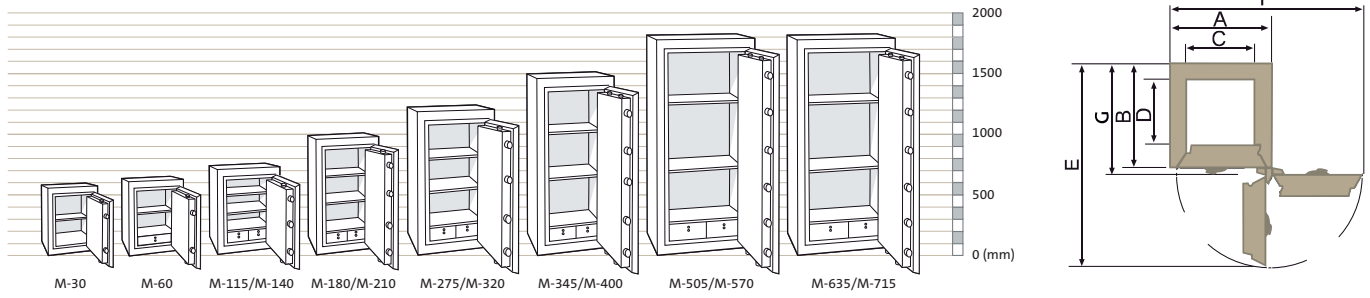

EUROPA

SPESIFIKASI PRODUK

Ukuran	Grade	Tinggi Luar	Lebar Luar (A)	Panjang Luar (B)	Panjang dengan tuas dan engsel (G)	Tinggi Dalam	Lebar Dalam (C)	Panjang Dalam (D)	Panjang dengan Pintu Terbuka 90°(E)	Panjang dengan Pintu Terbuka Penuh (F)	Isi (liter)	Berat (kg) Grade I/II/III/V
0	I	568	508	450	507	400	340	209	904	900	28	279/-/-
1	I,II	628	528	603	660	460	360	360	1077	941	60	375/381/-/-
2	I,II,III/V	718	668	663	720	550/588	500/538	420/444	1277	1232	116/140	534/536/539/580
3	I,II,III/V	1018	668	663	720	850/888	500/538	420/444	1277	1232	179/212	676/705/717/770
4	I,II,III/V	1208	668	773	830	1040/1078	500/538	530/554	1387	1232	276/322	906/880/920/980
5	I,II,III/V	1468	668	773	830	1300/1338	500/538	530/554	1387	1232	345/400	1030/1060/1084/1150
6	I,II,III/V	1796	903	663	720	1628/1666	735/773	420/444	1512	1691	503/572	1320/1370/1400/1520
7	I,II,III/V	1796	903	773	830	1628/1666	735/773	530/554	1622	1691	634/715	1480/1571/1620/1680